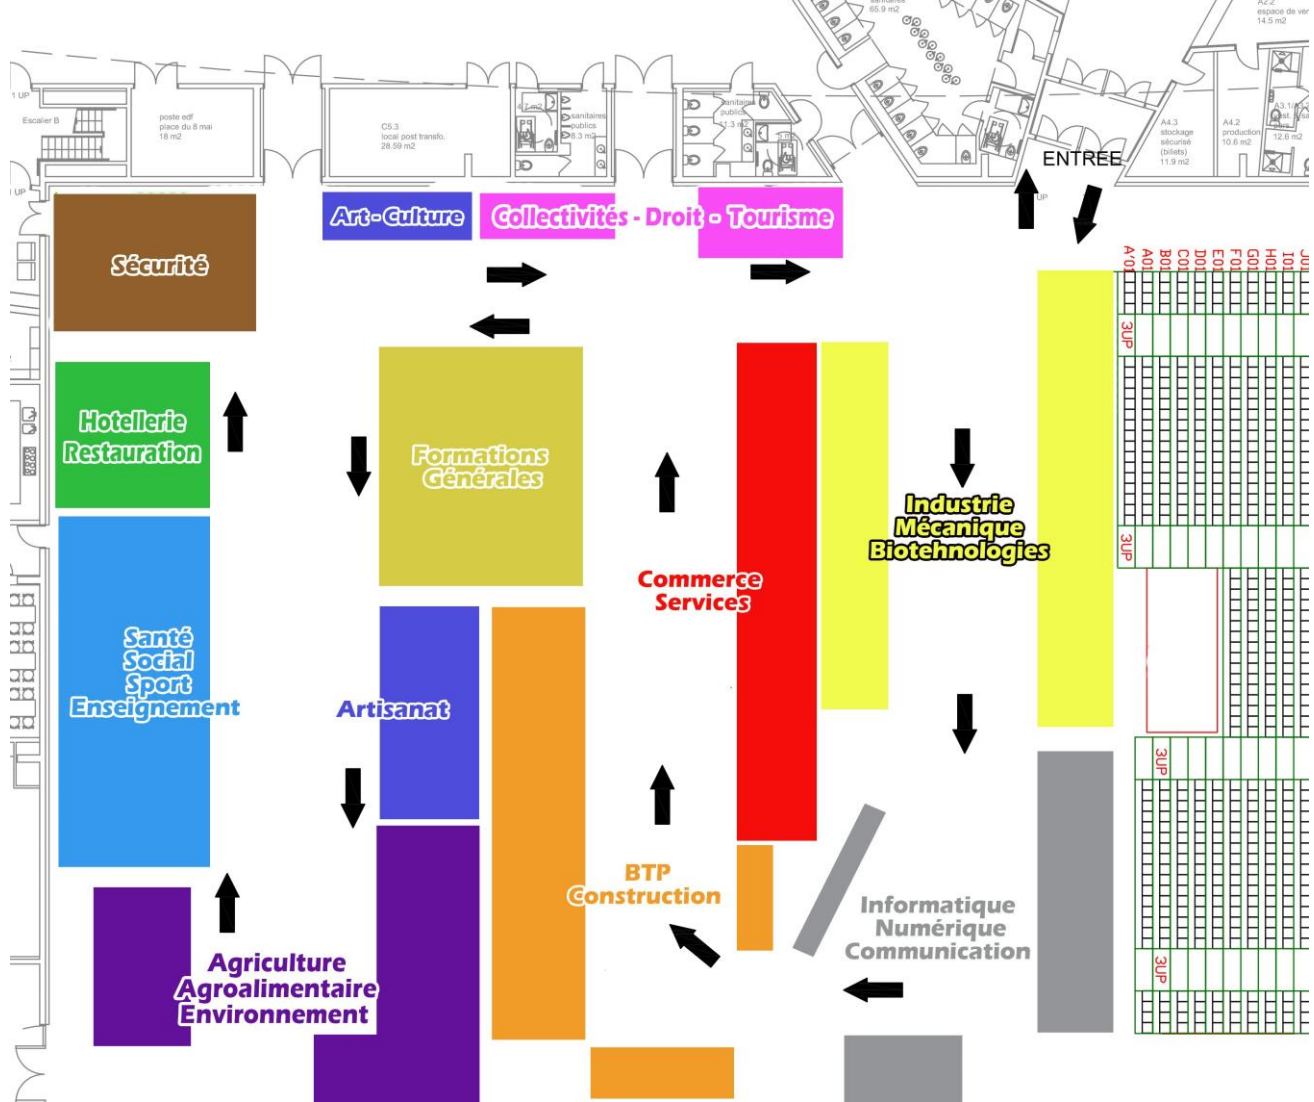

## Forum des métiers et des formations 8 février 2018

Pôles	Etablissements de formation	
	<b>SANTE-SOCIAL-SPORT-ENSEIGNEMENT</b>	
<b>SANTE SOCIAL SPORT ENSEIGNEMENT</b>	<ul style="list-style-type: none"> <li>• IFSI (institut de formation aux soins infirmiers) Aurillac</li> <li>• IFAS (institut de formation d'aides-soignants) Aurillac</li> <li>• Lycées Raymond Cortat et Monnet Mermoz Aurillac</li> <li>• EREA</li> </ul>	<ul style="list-style-type: none"> <li>• Lycée S. Apollinaire Clermont-Fd</li> <li>• LEAP Saint-Joseph Maurs</li> <li>• AurillacFormation.com</li> <li>• Ecole Supérieure du Professorat et de l'Education</li> </ul>
	<b>COMMERCE-FINANCE-GESTION-</b>	
<b>COMMERCE GESTION</b>	<ul style="list-style-type: none"> <li>• Lycée Raymond Cortat Aurillac</li> <li>• Lycée Monnet-Mermoz Aurillac</li> <li>• GRETA des Monts du Cantal</li> <li>• IUT GEA Aurillac</li> </ul>	<ul style="list-style-type: none"> <li>• IFPP Aurillac</li> <li>• Campus CCI</li> <li>• Ecole Supérieure de Commerce Clermont-Ferrand</li> <li>• EM Business School Lyon St Etienne</li> </ul>
<b>SECURITE</b>	<b>ARMEES-GENDARMERIE-POLICE-POMPIERS-</b>	
	<b>ARTS-CULTURE-ARTISANAT</b>	
<b>ARTISANAT- ART-CULTURE</b>	<ul style="list-style-type: none"> <li>• Lycée Saint-Géraud Aurillac</li> <li>• Ecole supérieure d'art Clermont-Ferrand</li> <li>• Ecole d'architecture Clermont-Ferrand</li> <li>• La Manufacture Aurillac</li> </ul>	<ul style="list-style-type: none"> <li>• IFPP Aurillac</li> <li>• Les Compagnons du devoir</li> <li>• Chambre des Métiers et de l'Artisanat</li> </ul>
	<b>BTP - BOIS</b>	
	<ul style="list-style-type: none"> <li>• Lycée Joseph Constant Murat</li> <li>• Lycée Caraminot Egletons</li> <li>• EATP Egletons</li> </ul>	<ul style="list-style-type: none"> <li>• CFA du bâtiment Massiac</li> <li>• Lycée Felletin</li> <li>• IUT du Limousin Egletons</li> <li>• CFA du bâtiment Tulle</li> </ul>
	<b>INDUSTRIE-MECANIQUE-TRANSPORTS-ENERGIE- BIOTECHNOLOGIES</b>	
<b>SCIENCES ET TECHNIQUES</b>	<ul style="list-style-type: none"> <li>• Lycée Monnet-Mermoz Aurillac</li> <li>• IFPP Aurillac</li> <li>• Lycée la découverte Decazeville</li> <li>• CFAI Auvergne</li> </ul>	<ul style="list-style-type: none"> <li>• CFAI Tulle</li> <li>• IUT du Limousin Brive et Tulle</li> <li>• Ecole d'Ingénieur Polytech Clermont-Ferrand</li> <li>• INSA Toulouse site de Rodez</li> </ul>
	<b>AGRICULTURE-AGROALIMENTAIRE-ENVIRONNEMENT-MECANIQUE AGRICOLE</b>	
	<ul style="list-style-type: none"> <li>• IUT Génie biologique Aurillac</li> <li>• LEGTA-ENIL Pompidou</li> <li>• CFA agricole et forestier du Cantal</li> <li>• Lycée Louis Mallet St Flour</li> <li>• Lycée Mauriac</li> </ul>	<ul style="list-style-type: none"> <li>• MFR Marcolès Mauriac St Flour</li> <li>• Lycée St Gervais d'Auvergne</li> <li>• Lycée G. Eiffel Gannat</li> <li>• Lycée Barbanceys Neuvic</li> <li>• LEGTA Meymac-Neuvic</li> </ul>
	<b>-INFORMATIQUE-NUMERIQUE-COMMUNICATION</b>	
	<ul style="list-style-type: none"> <li>• Lycée Monnet-Mermoz Aurillac</li> <li>• IUT Rodez</li> </ul>	<ul style="list-style-type: none"> <li>• Ecole d'Ingénieur 3IL Limoges-Rodez</li> <li>• Campus CCI Aurillac</li> </ul>
<b>HOTELLERIE – RESTAURATION -METIERS DE BOUCHE</b>	<b>RESTAURATEUR-SERVEUR-CUISINIER-BOUCHER-BOULANGER-PÂTISSIER</b>	
	<ul style="list-style-type: none"> <li>• Lycée Raymond Cortat Aurillac</li> </ul>	<ul style="list-style-type: none"> <li>• IFPP Aurillac</li> </ul>
	<b>LYCEES-UNIVERSITES-CLASSES PREPARATOIRES-ORIENTATION</b>	
<b>LE SUPERIEUR LES LYCEES L'ORIENTATION</b>	<ul style="list-style-type: none"> <li>• <u>Lycées Aurillac</u> : -Lycée Emile Duclaux -Lycée Jean Monnet–Jean Mermoz -Lycée Georges Pompidou -Lycée Gerbert</li> <li>• <u>Universités</u> : -Université Clermont-Auvergne (PAcIO et PACES) informations et conseils sur toutes les filières de l'université. -Institut national universitaire Champollion (Rodez)</li> </ul>	<ul style="list-style-type: none"> <li>• <u>Classes préparatoires aux grandes écoles</u>: -Lycée Blaise Pascal Clermont-Ferrand (littéraire / scientifique / économique et commerciale) -Lycée Mme de Staël Montluçon (littéraire / économique et commerciale) -Lycée Lafayette Clermont-Ferrand (scientifique MPSI-PCSI / technologique TSI) - Lycée Edmond Perrier Tulle (scientifique PCSI) - Lycée Cabanis Brive (TSI - techno sciences industrielles) - Lycée Sidoine Apollinaire (ECT)</li> <li>• <u>Service public régional de l'orientation</u> : -Centre d'Information et d'Orientation Aurillac, PIJ, Centre Info Europe Direct, Mission locale</li> </ul>